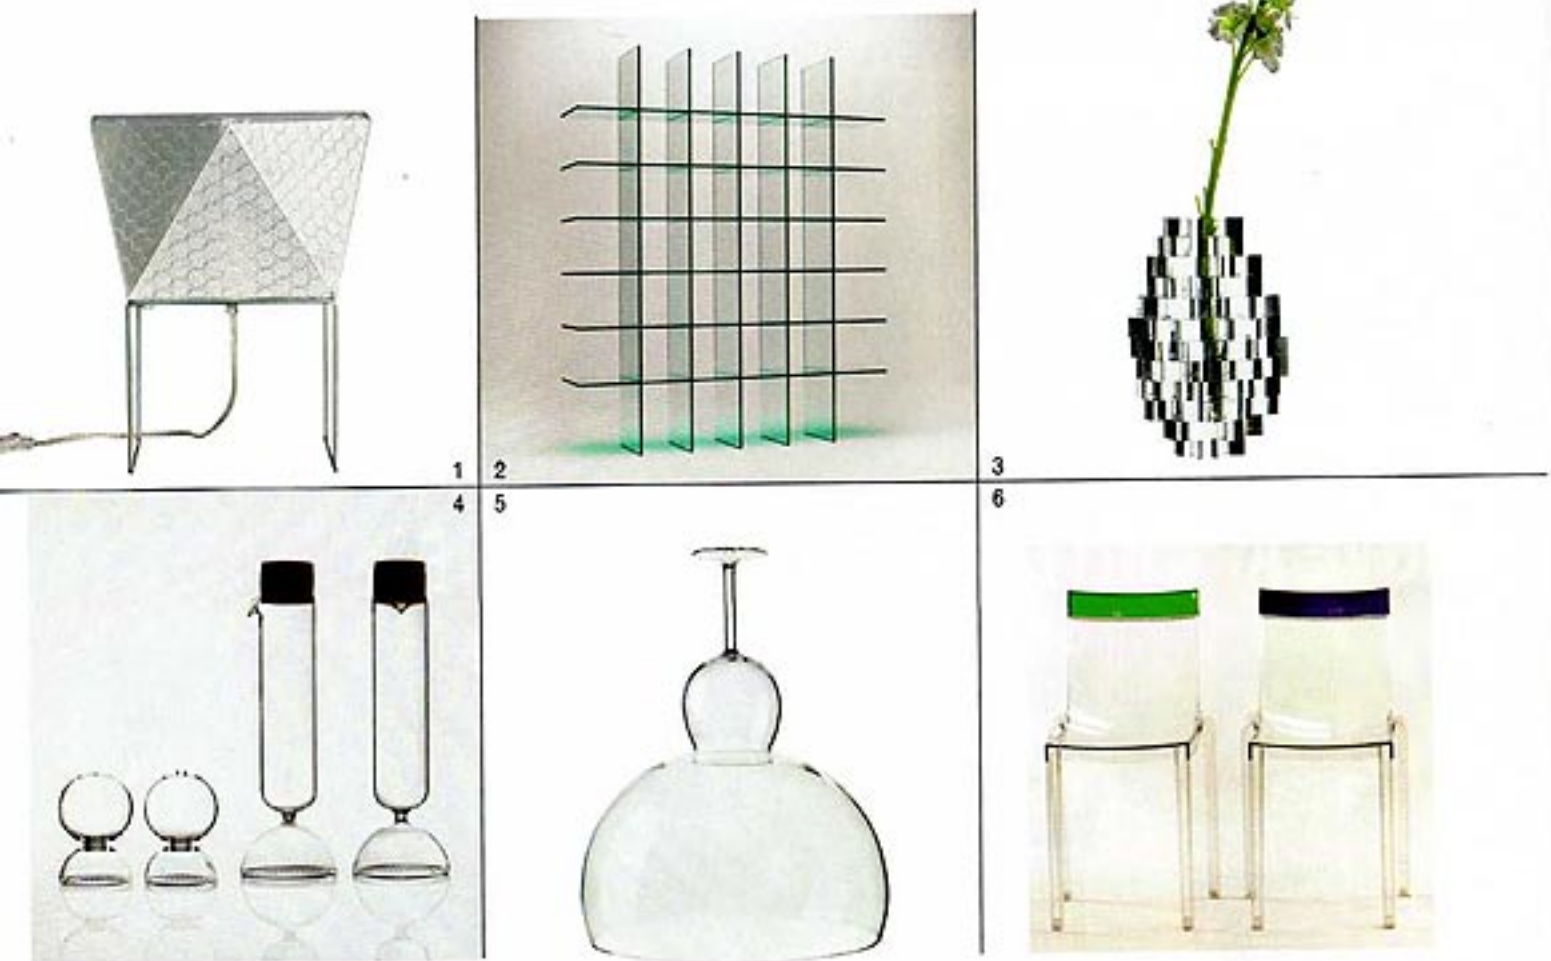

EFFETTO CRISTALLO

1-Scultura "Honey T2", da tavolo: lampada modulare con base in acciaio e diffusore in lastre di policarbonato da montare a incastro (cm. 29x29x34h., € 107, Rotaliana).
2-Libreria rieditata "Glass Shelves #1", completamente in cristallo trasparente termosaldato, è di Shiro Kuramata del 1976 (cm. 165x35x196h., € 5.900, Glas Italia).
3-Effetto pixel Il vaso "Block" di Harry Allen è realizzato in blocchetti di cristallo (cm. 11,9x10,2x20,3h., € 625, Gaia&Gino).
4-Bolle in cucina "Bubble" è il set di oliera/acetiera e porta-sale/pepe in vetro di Gordon Guillaumier (€ 105,50, Paola C.)
5-Bicchiere o...? "Upside Down Red Wine", il coprifirmaggio in vetro di Fabrica (cm. 30x38h., € 375, Secondome Edizioni).
6-Sedia a colori "Hi-Cut", di Philippe Starck, è in plastica trasparente, nera o bianca, con una banda cangiante in 6 vivacissimi colori sullo schienale (cm. 46x55x84h., € 168, Kartell).
7-Tavolino a onda "Hertz", di Arik Levy, ha piano in vetro e gambe in acciaio curvato in 6 colori diversi (cm. 130x36,5h., da € 1.255, Living Divani).

INDIRIZZI DA PAGINA 188