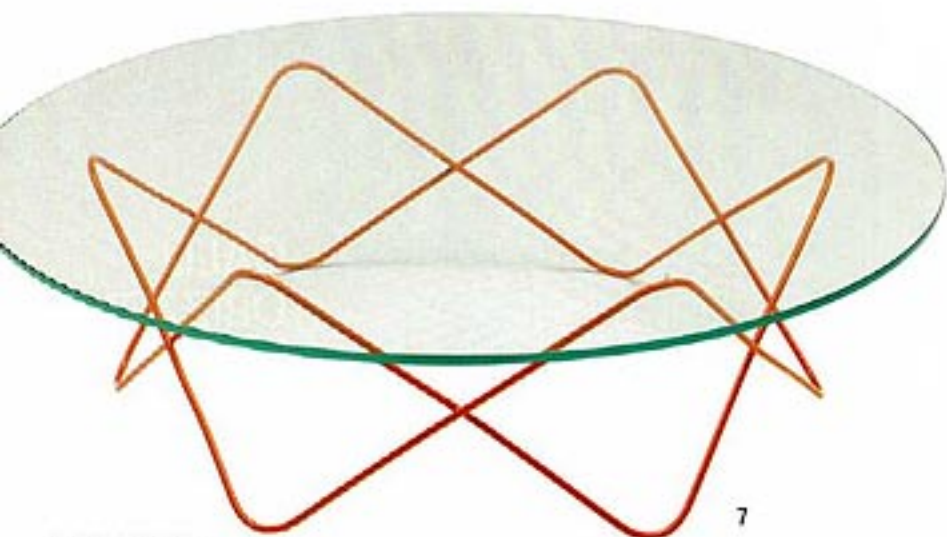

EFFETTO CRISTALLO

1-Scultura "Honey T2", da tavolo: lampada modulare con base in acciaio e diffusore in lastre di policarbonato da montare a incastro (cm. 29x29x34h., € 107, Rotaliana).
2-Libreria rieditata "Glass Shelves #1", completamente in cristallo trasparente termosaldato, è di Shiro Kuramata del 1976 (cm. 165x35x196h., € 5.900, Glas Italia).
3-Effetto pixel Il vaso "Block" di Harry Allen è realizzato in blocchetti di cristallo (cm. 11,9x10,2x20,3h., € 625, Gaia&Gino).
4-Bolle in cucina "Bubble" è il set di oliera/acetiera e porta-sale/pepe in vetro di Gordon Guillaumier (€ 105,50, Paola C.)
5-Bicchiere o...? "Upside Down Red Wine", il coprifirmaggio in vetro di Fabrica (cm. 30x38h., € 375, Secondome Edizioni).
6-Sedia a colori "Hi-Cut", di Philippe Starck, è in plastica trasparente, nera o bianca, con una banda cangiante in 6 vivacissimi colori sullo schienale (cm. 46x55x84h., € 168, Kartell).
7-Tavolino a onda "Hertz", di Arik Levy, ha piano in vetro e gambe in acciaio curvato in 6 colori diversi (cm. 130x36,5h., da € 1.255, Living Divani).

INDIRIZZI DA PAGINA 188