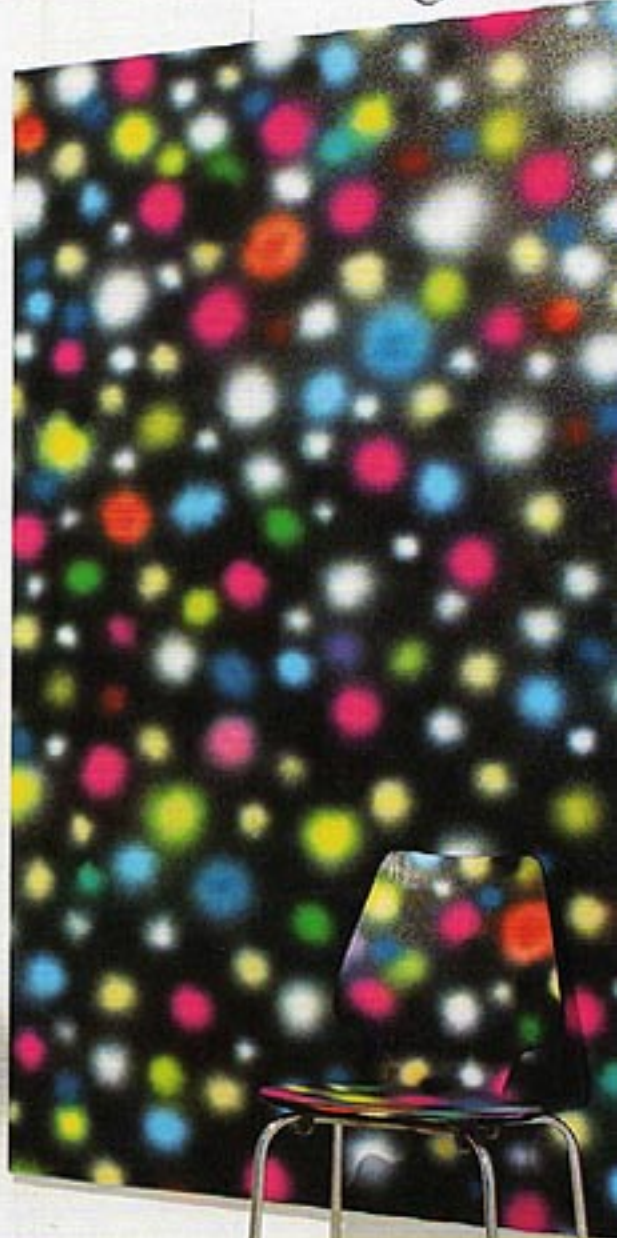

GRAZIA • casa

CASE
DA
milano,
valle de
loira,
SAN PAO
londra,
grezia.

UNA CASA
DA INVENTARE

PARETI
D'ARTE

futuro
ORTI
VERTICALI
CASE
MOBILI

dossier
LIBRERIE

BRERA CON NOI
lo sposalizio
della vergine
restaurato

1-Scultura "Honey T2", da tavolo: lampada modulare con base in acciaio e diffusore in lastre di policarbonato da montare a incastro (cm. 29x29x34h., € 107, Rotaliana).
 2-Libreria rieditata "Glass Shelves #1", completamente in cristallo trasparente termosaldato, è di Shiro Kuramata del 1976 (cm. 165x35x196h., € 5.900, Glas Italia).
 3-Effetto pixel Il vaso "Block" di Harry Allen è realizzato in blocchetti di cristallo (cm. 11,9x10,2x20,3h., € 625, Gaia&Gino).
 4-Bolle in cucina "Bubble" è il set di oliera/acetiera e porta-sale/pepe in vetro di Gordon Guillaumier (€ 105,50, Paola C.)
 5-Bicchiere o...? "Upside Down Red Wine", il coprifirmaggio in vetro di Fabrica (cm. 30x38h., € 375, Secondome Edizioni).
 6-Sedia a colori "Hi-Cut", di Philippe Starck, è in plastica trasparente, nera o bianca, con una banda cangiante in 6 vivacissimi colori sullo schienale (cm. 46x55x84h., € 168, Kartell).
 7-Tavolino a onda "Hertz", di Arik Levy, ha piano in vetro e gambe in acciaio curvato in 6 colori diversi (cm. 130x36,5h., da € 1.255, Living Divani).